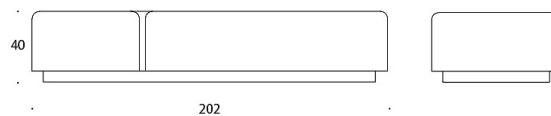

## Sittpuff

Design — o4i Design Studio

---

Diagonal Play-bänkarna består av fyra olika format som var och en har två delar. De separata sittdelarna kan kläs med olika tyg. Bänkarna kan placeras i följd vid väggar i exempelvis korridorer, medan Diagonal som är större kräver mer utrymme runt sig.

387

388

---

**TYGÅTGÅNG:**

**385 & 386:** 4.5 m

**387 & 388:** 4.8 m

**Sits 1:** 1.6 m

**Sits 2:** 3.2 m

**Sits 3:** 2.9 m

**Sits 4:** 1.6 m

Ritning:

385 sohva / soffa / sofa

386 sohva / soffa / sofa

387 sohva / soffa / sofa

388 sohva / soffa / sofa