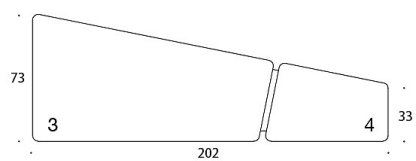

Diagonal Play

Sittpuff

Design — o4i Design Studio

Diagonal Play-bänkarna består av fyra olika format som var och en har två delar. De separata sittdelarna kan kläs med olika tyg. Bänkarna kan placeras i följd vid väggar i exempelvis korridorer, medan Diagonal som är större kräver mer utrymme runt sig.

TYGÅTGÅNG:

385 & 386: 4.5 m

387 & 388: 4.8 m

Sits 1: 1.6 m

Sits 2: 3.2 m

Sits 3: 2.9 m

Sits 4: 1.6 m

Ritning: