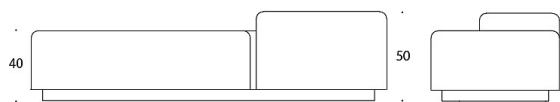

387

388

---

**TYGÅTGÅNG:**

**385 & 386:** 4.5 m

**387 & 388:** 4.8 m

**Sits 1:** 1.6 m

**Sits 2:** 3.2 m

**Sits 3:** 2.9 m

**Sits 4:** 1.6 m

Ritning:

385 sohva / soffa / sofa

386 sohva / soffa / sofa

387 sohva / soffa / sofa

388 sohva / soffa / sofa