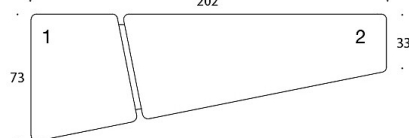

388 sohva / soffa / sofa