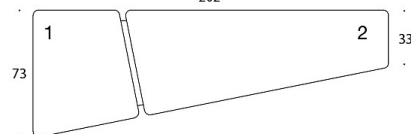

## Sittpuff

Design — o4i Design Studio

---

Diagonal Play-bänkarna består av fyra olika format som var och en har två delar. De separata sittdelarna kan kläs med olika tyg. Bänkarna kan placeras i följd vid väggar i exempelvis korridorer, medan Diagonal som är större kräver mer utrymme runt sig.

387

388

---

**TYGÅTGÅNG:**

**385 & 386:** 4.5 m

**387 & 388:** 4.8 m

**Sits 1:** 1.6 m

**Sits 2:** 3.2 m

**Sits 3:** 2.9 m

**Sits 4:** 1.6 m

Ritning:

385 sohva / soffa / sofa

386 sohva / soffa / sofa

387 sohva / soffa / sofa

388 sohva / soffa / sofa