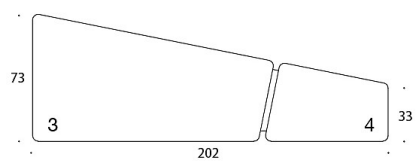

## Sittpuff

Design — o4i Design Studio

---

Diagonal Play-bänkarna består av fyra olika format som var och en har två delar. De separata sittdelarna kan kläs med olika tyg. Bänkarna kan placeras i följd vid väggar i exempelvis korridorer, medan Diagonal som är större kräver mer utrymme runt sig.

387

388

---

**TYGÅTGÅNG:**

**385 & 386:** 4.5 m

**387 & 388:** 4.8 m

**Sits 1:** 1.6 m

**Sits 2:** 3.2 m

**Sits 3:** 2.9 m

**Sits 4:** 1.6 m

Ritning:

385 sohva / soffa / sofa

386 sohva / soffa / sofa

387 sohva / soffa / sofa

388 sohva / soffa / sofa