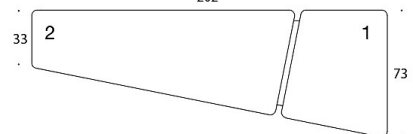

## Sittpuff

Design — o4i Design Studio

---

Diagonal Play-bänkarna består av fyra olika format som var och en har två delar. De separata sittdelarna kan kläs med olika tyg. Bänkarna kan placeras i följd vid väggar i exempelvis korridorer, medan Diagonal som är större kräver mer utrymme runt sig.

387

388

---

**TYGÅTGÅNG:**

**385 & 386:** 4.5 m

**387 & 388:** 4.8 m

**Sits 1:** 1.6 m

**Sits 2:** 3.2 m

**Sits 3:** 2.9 m

**Sits 4:** 1.6 m

Ritning:

385 sohva / soffa / sofa

386 sohva / soffa / sofa

387 sohva / soffa / sofa

388 sohva / soffa / sofa