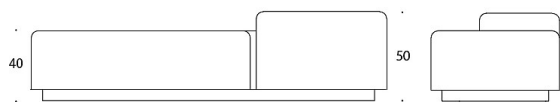

TYGÅTGÅNG:

385 & 386: 4.5 m

387 & 388: 4.8 m

Sits 1: 1.6 m

Sits 2: 3.2 m

Sits 3: 2.9 m

Sits 4: 1.6 m

Ritning: