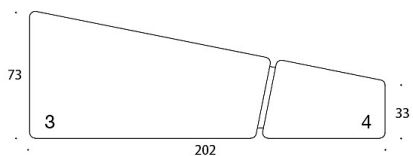

385 sohva / soffa / sofa