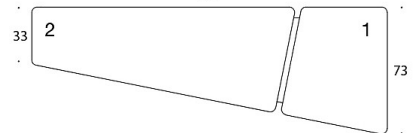

387 sohva / soffa / sofa