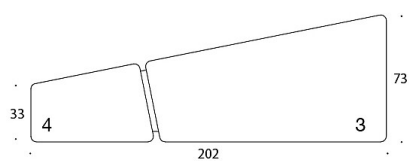

386 sohva / soffa / sofa