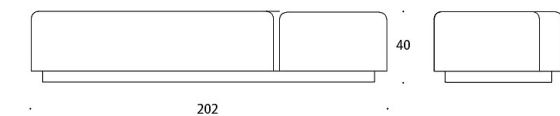

Ritning:

386 sohva / soffa / sofa