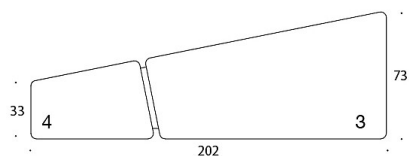

386 sohva / soffa / sofa