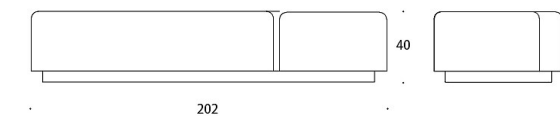

## Sittpuff

Design — o4i Design Studio

---

Diagonal Play-bänkarna består av fyra olika format som var och en har två delar. De separata sittdelarna kan kläs med olika tyg. Bänkarna kan placeras i följd vid väggar i exempelvis korridorer, medan Diagonal som är större kräver mer utrymme runt sig.

387

388

---

**TYGÅTGÅNG:**

**385 & 386:** 4.5 m

**387 & 388:** 4.8 m

**Sits 1:** 1.6 m

**Sits 2:** 3.2 m

**Sits 3:** 2.9 m

**Sits 4:** 1.6 m

Ritning:

385 sohva / soffa / sofa

386 sohva / soffa / sofa

387 sohva / soffa / sofa

388 sohva / soffa / sofa