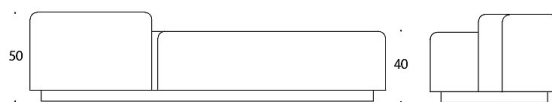

Ritning:

385 sohva / soffa / sofa