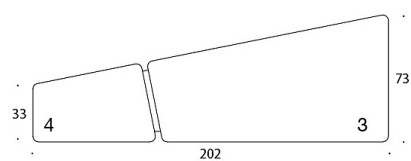

## Sittpuff

Design — o4i Design Studio

---

Diagonal Play-bänkarna består av fyra olika format som var och en har två delar. De separata sittdelarna kan kläs med olika tyg. Bänkarna kan placeras i följd vid väggar i exempelvis korridorer, medan Diagonal som är större kräver mer utrymme runt sig.

387

388

---

**TYGÅTGÅNG:**

**385 & 386:** 4.5 m

**387 & 388:** 4.8 m

**Sits 1:** 1.6 m

**Sits 2:** 3.2 m

**Sits 3:** 2.9 m

**Sits 4:** 1.6 m

Ritning:

385 sohva / soffa / sofa

386 sohva / soffa / sofa

387 sohva / soffa / sofa

388 sohva / soffa / sofa