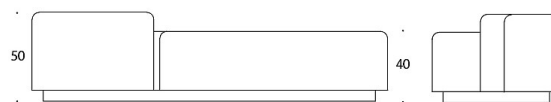

387

388

---

**TYGÅTGÅNG:**

**385 & 386:** 4.5 m

**387 & 388:** 4.8 m

**Sits 1:** 1.6 m

**Sits 2:** 3.2 m

**Sits 3:** 2.9 m

**Sits 4:** 1.6 m

Ritning:

385 sohva / soffa / sofa

386 sohva / soffa / sofa

387 sohva / soffa / sofa

388 sohva / soffa / sofa